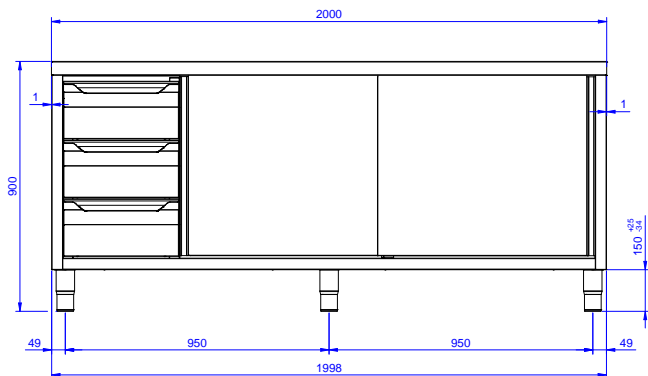

Fronte

Lato