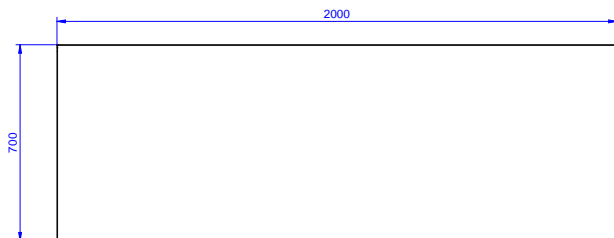

### Informazioni chiave

|                                 |              |
|---------------------------------|--------------|
| Larghezza armadio:              | 1510 mm      |
| 133264 (MTA2000SXP)             | 1510 mm      |
| Profondità armadio:             | 645 mm       |
| Altezza armadietto:             | 595 mm       |
| Dimensioni esterne, larghezza:  | 2000 mm      |
| Dimensioni esterne, profondità: | 700 mm       |
| Dimensioni esterne, altezza:    | 900 mm       |
| Numero e tipologia di porte:    | 2 Scorrevole |
| Spessore piano di lavoro:       | 50 mm        |
| Peso netto:                     | 80 kg        |