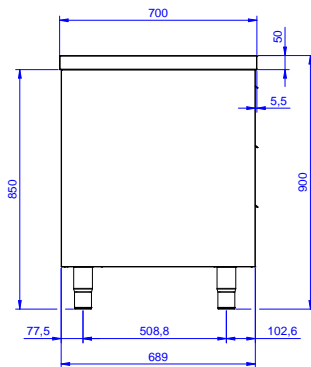

Informazioni chiave

Larghezza armadio:	1510 mm
133264 (MTA2000SXP)	1510 mm
Profondità armadio:	645 mm
Altezza armadietto:	595 mm
Dimensioni esterne, larghezza:	2000 mm
Dimensioni esterne, profondità:	700 mm
Dimensioni esterne, altezza:	900 mm
Numero e tipologia di porte:	2 Scorrevole
Spessore piano di lavoro:	50 mm
Peso netto:	80 kg